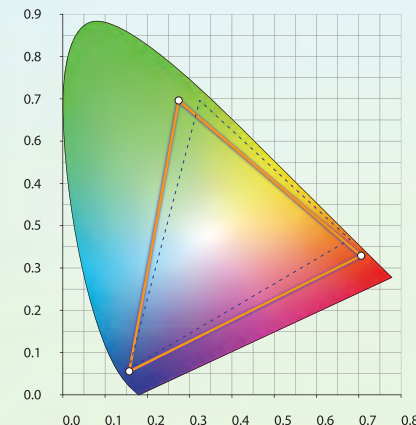

採用 Rich Colour 廣色域技術
With Rich Colour Technology

沒有採用 Rich Colour 廣色域技術
Without Rich Colour Technology

△ 傳統屏幕的色域表現
Colour Gamut of Conventional Panel
▽ Rich Colour 廣色域技術的色域表現
Colour Gamut of Rich Colour Technology