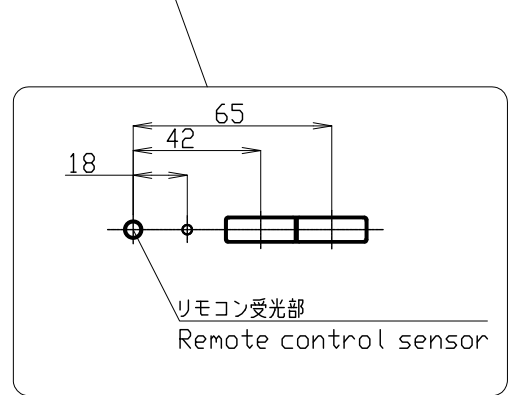

PN-L751H

Dimensional Drawing

取っ手
Handle
取っ手を外すことができます。
Handles can be removed.

質量	約	61kg
Weight	Approx.	

単位 : mm
Unit : mm