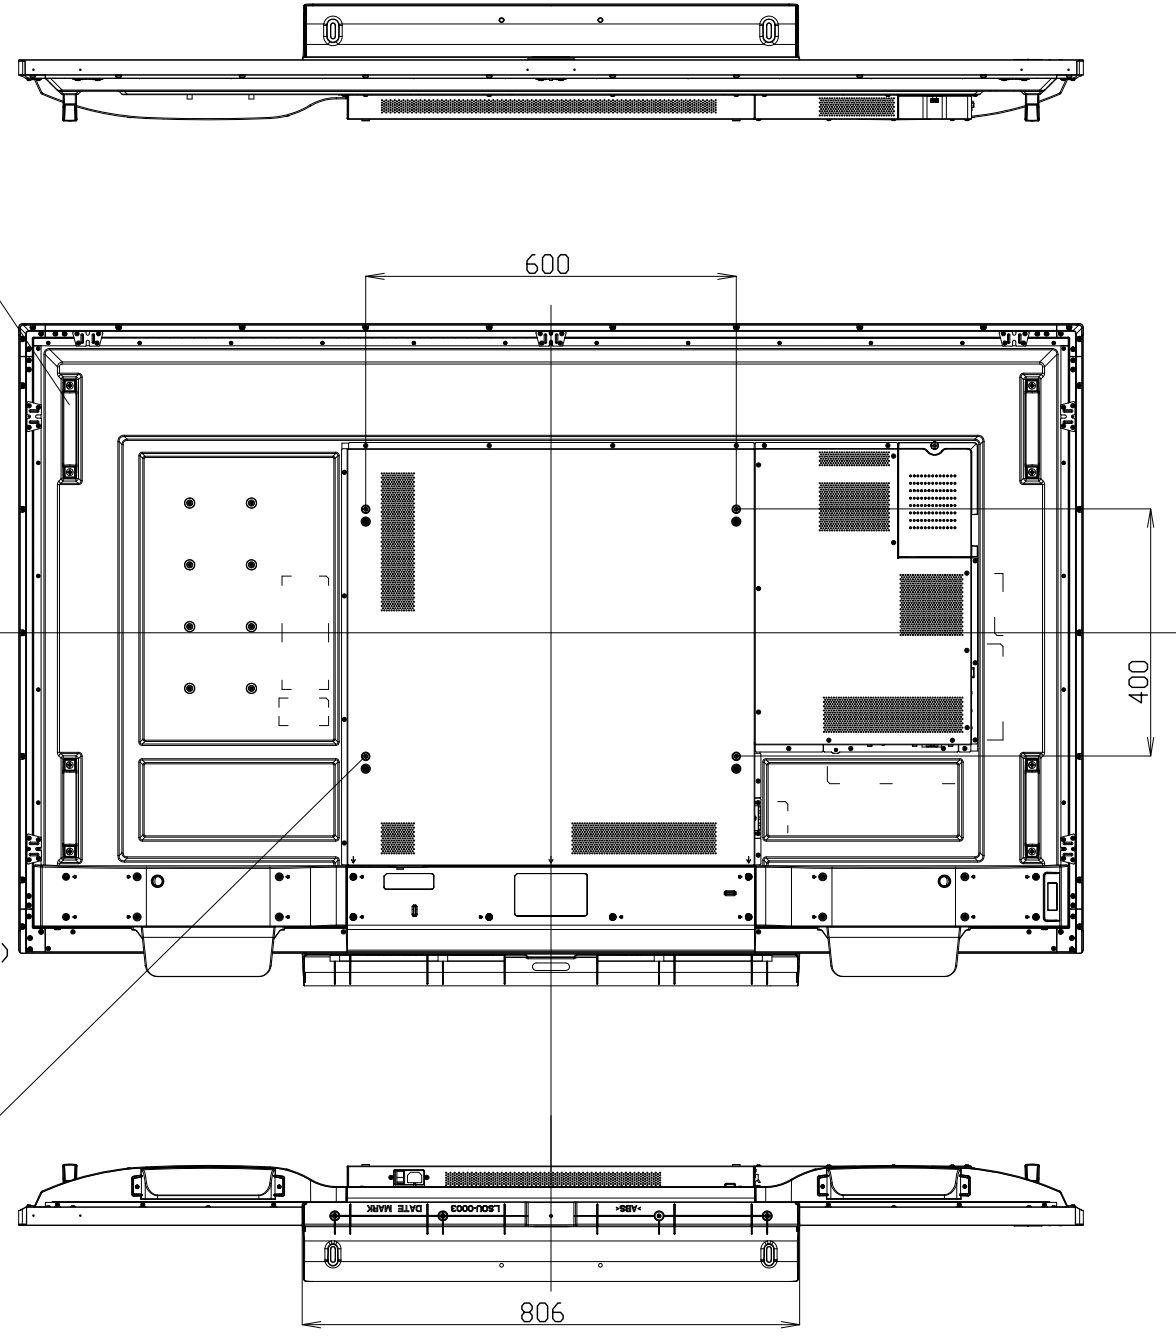

PN-L751H

Dimensional Drawing

取っ手
Handle
取っ手を外すことができます。
Handles can be removed.

質量	約	61kg
Weight	Approx.	

単位 : mm
Unit : mm