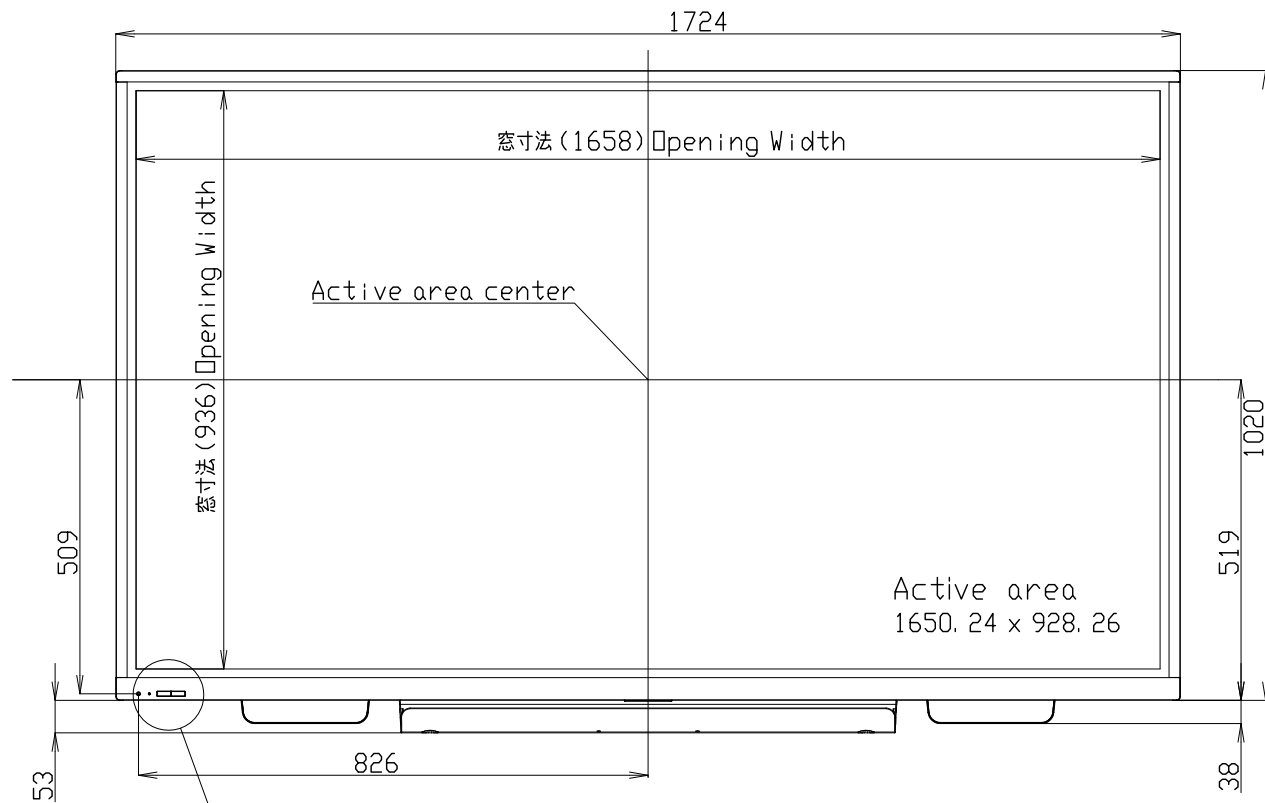

PN-L751H

Dimensional Drawing

取っ手
Handle
取っ手を外すことができます。
Handles can be removed.

質量	約	61kg
Weight	Approx.	

単位 : mm
Unit : mm