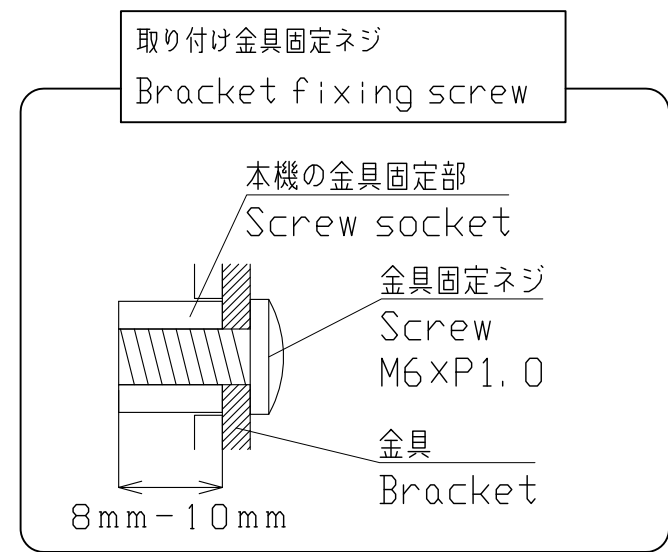

PN-L751H

Dimensional Drawing

取っ手
Handle
取っ手を外すことができます。
Handles can be removed.

質量	約	61kg
Weight	Approx.	

単位 : mm
Unit : mm