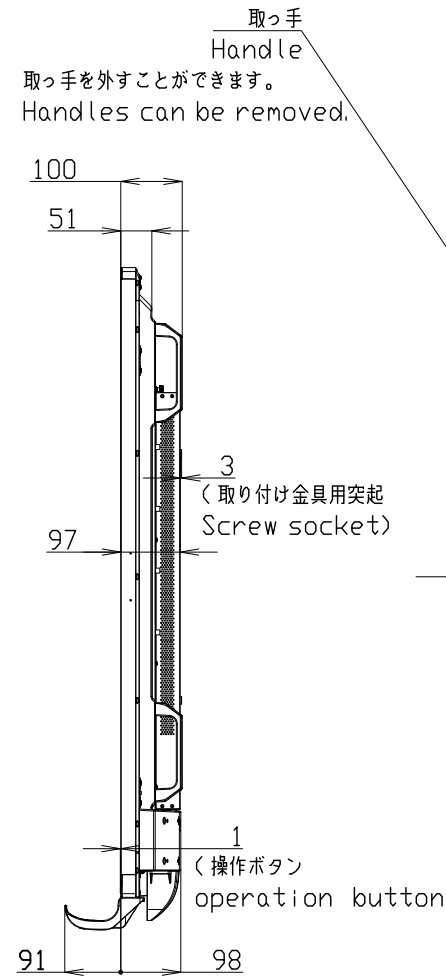

PN-L751H

Dimensional Drawing

取っ手
Handle
取っ手を外すことができます。
Handles can be removed.

質量	約	61kg
Weight	Approx.	

単位 : mm
Unit : mm