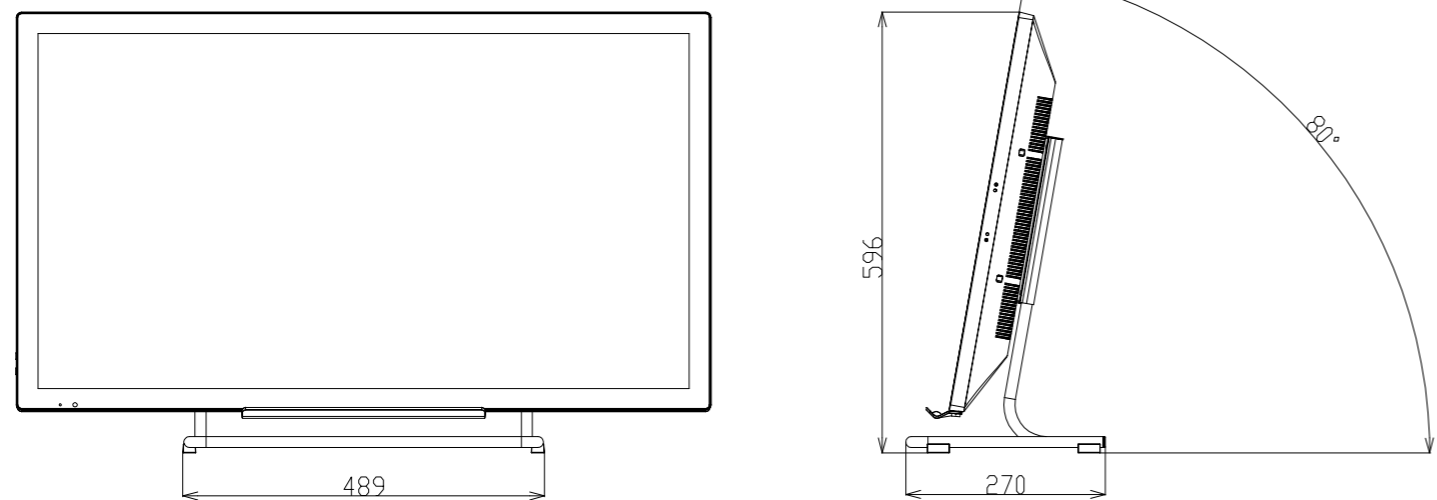

PN-L401C

寸法図

Dimensional Drawing

テーブルスタンド取付時

Placement with table stand

質量	約	17.5 kg
Weight	Approx.	

単位 : mm
Unit : mm