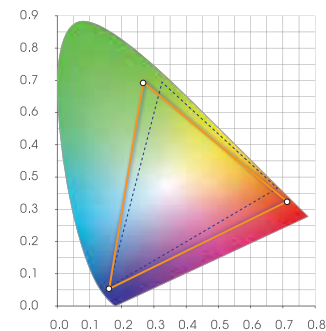

傳統屏幕的色域表現
Colour Gamut of Conventional Panel

Rich Colour 廣色域技術的色域表現
Colour Gamut of Rich Colour Technology

HDR 技術 HDR Technology

HDR

通過 HDR 畫質顯示技術，還原 HDR 訊號中原有亮度訊號，讓用戶享受更多色彩，更逼真的視覺境界。

Through the HDR quality display technology to restore the original HDR brightness signal, allowing users enjoy more colour range and real-life visual realm.